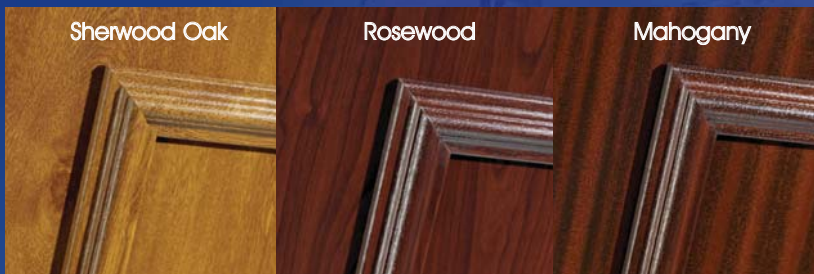

Harewood

Abberley

Newark

Melbourne

Accessories  
Zubehör  
Accessoires  
Accesorios

Famborough

Shipton

Backing Glass Design  
Ornament Glass  
Choix de vitre  
Opcion de cristal

Aluminium reinforced

Double Mdf reinforced

Sherwood Oak

Rosewood

Mahogany

**b&b**

BROWAEYS-BRAME

Parc d'activités du Moulin, Avenue Clément ADER  
59118 WAMBRECHIES. France