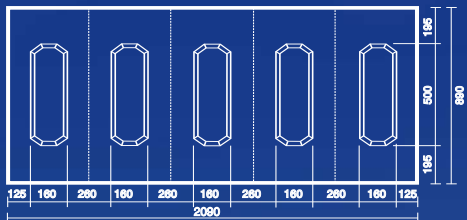

Harewood

Abberley

Newark

Melbourne

Accessories  
Zubehör  
Accessoires  
Accesorios

Famborough

Shipton

Backing Glass Design  
Ornament Glass  
Choix de vitre  
Opcion de cristal