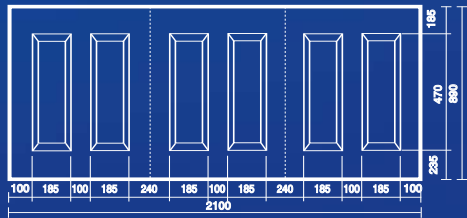

Harewood

Abberley

Newark

Melbourne

Accessories  
Zubehör  
Accessoires  
Accesorios

Famborough

Shipton

Backing Glass Design  
Ornament Glass  
Choix de vitre  
Opcion de cristal