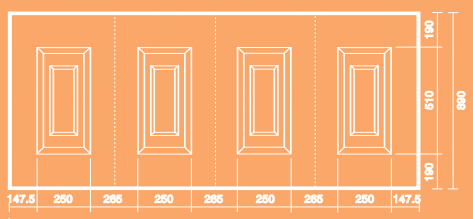

Harewood

Abberley

Newark

Melbourne

Accessories  
Zubehör  
Accessoires  
Accesorios

Famborough

Shipton

Backing Glass Design  
Ornament Glass  
Choix de vitre  
Opcion de cristal