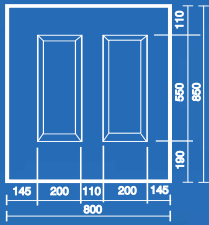

Harewood

Abberley

Newark

Melbourne

Accessories  
Zubehör  
Accessoires  
Accesorios

Famborough

Shipton

Backing Glass Design  
Ornament Glass  
Choix de vitre  
Opcion de cristal